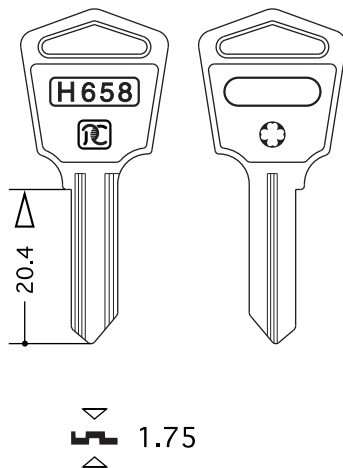

貼り付けページ

Hキーカタログ 262ページ

貼り付けページ

C・CD・特殊キーカタログ 10ページ

H 658

C 47  BENZ (FB)

(洋白)

 他
  MJ
 ストッパー合せ・背バサミ

 他

～クローバーキーブランク最終番号～
 H658・FH775・M409・FM421・C-54・CD-29・CA-093・G171・R157

平成17年3月1日現在