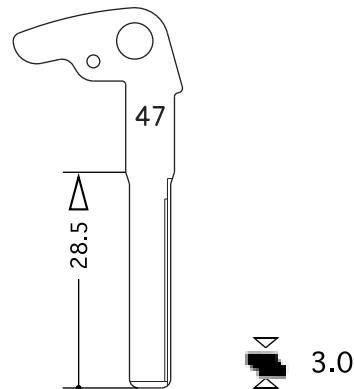

貼り付けページ

Hキーカタログ 262ページ

貼り付けページ

C・CD・特殊キーカタログ 10ページ

H 658

C 47  BENZ (FB)

(洋白)

 他
  MJ
 ストッパー合せ・背バサミ

 他

～クローバーキーブランク最終番号～
 H658・FH775・M409・FM421・C-54・CD-29・CA-093・G171・R157

平成17年3月1日現在