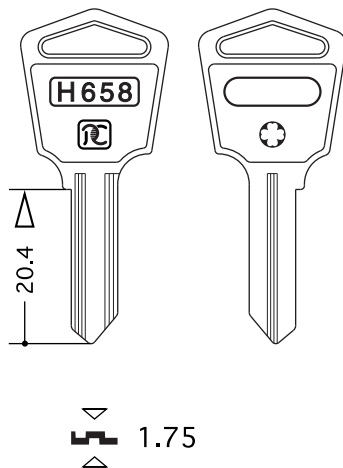

貼り付けページ

Hキーカタログ 262ページ

貼り付けページ

C・CD・特殊キーカタログ 10ページ

H 658

C 47  BENZ (FB)

(洋白)

 他
  MJ
 ストッパー合せ・背バサミ

 他

～クローバーキーブランク最終番号～
H658・FH775・M409・FM421・C-54・CD-29・CA-093・G171・R157

平成17年3月1日現在