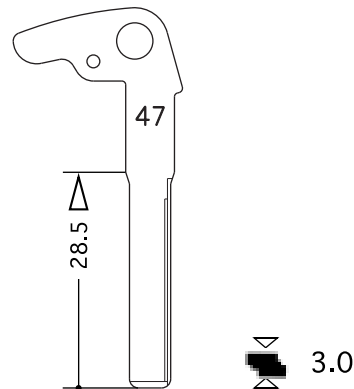

貼り付けページ

Hキーカタログ 262ページ

貼り付けページ

C・CD・特殊キーカタログ 10ページ

H 658

C 47  BENZ (FB)

(洋白)

 他
  MJ
 ストッパー合せ・背バサミ

 他

～クローバーキーブランク最終番号～
H658・FH775・M409・FM421・C-54・CD-29・CA-093・G171・R157

平成17年3月1日現在