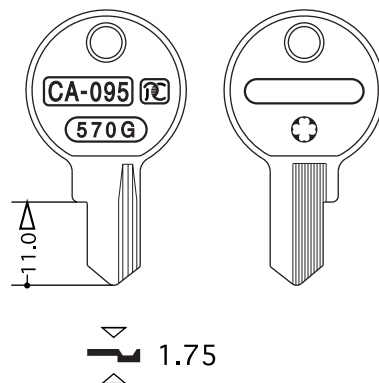

貼り付けページ

⑧ 3rd	H・FH品番表カタログ	10ページ	⑨ 3rd	H・FH品番表カタログ	57ページ
⑩ 3rd	H・FH品番表カタログ	33ページ	⑪ 3rd	H・FH品番表カタログ	34ページ
⑫ 3rd	H・FH品番表カタログ	34ページ	⑬ 3rd	H・FH品番表カタログ	56ページ

3rd ⑧	H 426	H 427	H 510	H 511	H 661		
3rd ⑨		TWE	435		H619	H784	
3rd ⑩	H619	TWE	435			H784	99/01
3rd ⑪	H656	ALPHA	24			H777	↓
3rd ⑫	H661	TOYO	423				05/09
		TLH・AGENT				H776	
		ALPHA	24		H656	H777	
		UCHIDA・INABA・PLUS・KOKUYO				H778	
		UCHIDA・INABA・PLUS・KOKUYO				H779	
3rd ⑬		UCHIDA・INABA・PLUS・KOKUYO				H780	
		UCHIDA・INABA・PLUS・KOKUYO				H781	
		TWE				H782	
		TWE				H783	

H 661

(FB)

CA 95

適応メーカー
INABA

- ⊕ (他) (MJ)
- ⊕ ストッパー合せ・溝バサミ
- ⚠

- ⊕ (他) A570
- ⊕ ストッパー合せ・背バサミ
- ⚠

貼り付けページ

貼り付けページ

2nd	Hキーカタログ	272ページ
3rd	H・FHキーカタログ	423ページ

2nd	CAキーカタログ	18ページ
3rd