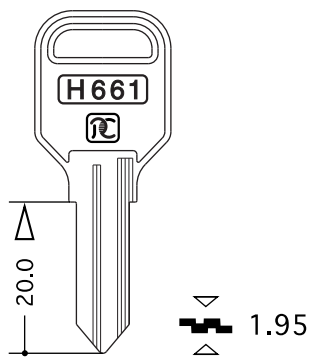

貼り付けページ

⑧ 3rd	H・FH品番表カタログ	10ページ	⑨ 3rd	H・FH品番表カタログ	57ページ
⑩ 3rd	H・FH品番表カタログ	33ページ	⑪ 3rd	H・FH品番表カタログ	34ページ
⑫ 3rd	H・FH品番表カタログ	34ページ	⑬ 3rd	H・FH品番表カタログ	56ページ

3rd ⑧	H 426	H 427	H 510	H 511	H 661		
3rd ⑨		TWE	435		H619	H784	
3rd ⑩	H619	TWE	435			H784	99/01
3rd ⑪	H656	ALPHA	24			H777	↓
3rd ⑫	H661	TOYO	423				05/09
		TLH・AGENT				H776	
		ALPHA	24		H656	H777	
		UCHIDA・INABA・PLUS・KOKUYO				H778	
		UCHIDA・INABA・PLUS・KOKUYO				H779	
3rd ⑬		UCHIDA・INABA・PLUS・KOKUYO				H780	
		UCHIDA・INABA・PLUS・KOKUYO				H781	
		TWE				H782	
		TWE				H783	

H 661

(FB)

CA 95

適応メーカー
INABA

- ⊕ (他) (MJ)
- ⊕ ストッパー合せ・溝バサミ
- ⚠

- ⊕ (他) A570
- ⊕ ストッパー合せ・背バサミ
- ⚠

貼り付けページ

貼り付けページ

2nd	Hキーカタログ	272ページ
3rd	H・FHキーカタログ	423ページ

2nd	CAキーカタログ	18ページ
3rd