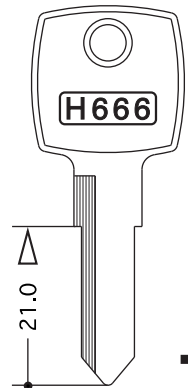

くれぐれも発売日をお間違いのないよう、
お願い致します

● FH786 (他) H786 (MJ)

■ ストッパー合せ・溝バサミ

● FH787 (他) H787 (MJ)

■ ストッパー合せ・溝バサミ