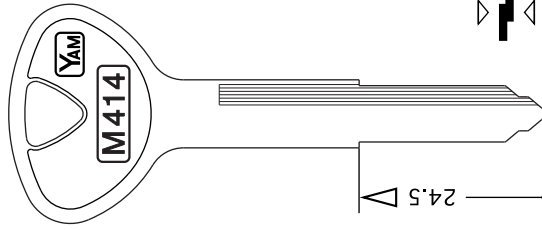

Mキー品番カタログ

● M414 (FM430)
2月28日発売

貼り付けページ

第3版
125ページ

第4版
125ページ

M414

FM430 (他) M430 (MJ)

FS

ストッパー合せ・溝バサミ

C・CD・EX・特殊キーカタログ

● EX8
カテゴリー移動
M414 (FM430) になります

貼り付けページ

第4版
48ページ

EX8の上から貼ってください

EX8 YAMAHA (FB)
カテゴリー移動 M414 (FM430)

(他) M430