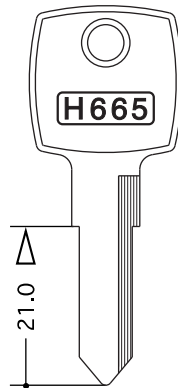

Mキー品番カタログ

● M414 (FM430)
2月28日発売

貼り付けページ

第3版
125ページ

第4版
125ページ

M414

FM430 (他) M430 (MJ)

FS

ストッパー合せ・溝バサミ

C・CD・EX・特殊キーカタログ

● EX8
カテゴリー移動
M414 (FM430) になります

貼り付けページ

第4版
48ページ

EX8の上から貼ってください

EX8 YAMAHA (FB)
カテゴリー移動 M414 (FM430)

(他) M430

Hキー品番カタログ

● H665 (FH786)
● H666 (FH787)
3月20日発売

貼り付けページ

第3版
154ページ

第4版
154ページ

H 665

(FB)

H 666

(FB)

くれぐれも発売日をお間違いのないよう、
お願い致します

● FH786 (他) H786 (MJ)

■ ストッパー合せ・溝バサミ

● FH787 (他) H787 (MJ)

■ ストッパー合せ・溝バサミ