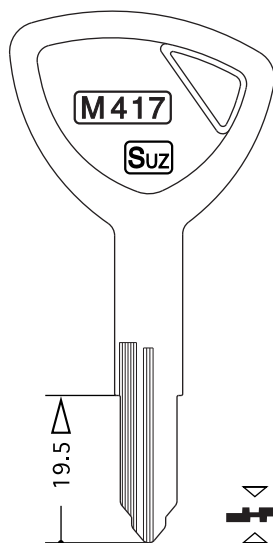

～クローバーキーブランク最終番号～

H671・FH793・M419・FM431・C60・CD-30・CA-097
G171・R158・EX15・CC-003

平成22年2月1日現在

第3版・第4版
Mキーブランクキーカタログ

● M416~M419 第3版・第4版
貼り付けページ → 98ページ

M 416

FB

⊕ FM422 (他) M422 (MJ)

F_{KS}

■ ストッパー合せ・溝バサミ

⚙ M 417

M 417

FB

⊕ FM426 (他) M426 (MJ)

F_{KS}

■ ストッパー合せ・溝バサミ