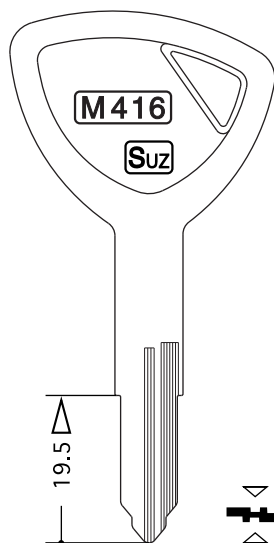

御得意先各位

平成22年2月

【クローバーキーブランク新番完成のご案内】

※ くれぐれも発売日をお間違いのないよう、お願い致します

品番	純正メーカー名	発売日
M 416	SUZUKI (BIKE)	平成22年2月1日 (月)
M 417		
M 418		
M 419		

● 第3版・第4版 Mキー 品番カタログ

3ページ...	M 375	M 376	M 382	M 416	M 417			
	M 418	M 419						
18ページ...	M416	SUZUKI (BIKE)	98	FM422	M422			10/01
	M417	SUZUKI (BIKE)	98	FM426	M426			↓
	M418	SUZUKI (BIKE)	98	FM428	M428			↓
	M419	SUZUKI (BIKE)	98	FM429	M429			↓
30ページ...	FM422	SUZUKI (BIKE)	98	M416	M422			
31ページ...	⊕ FM	純正メーカー名	PAGE	⊕ M	④ GSS FUKI	MINIT		
	FM426	SUZUKI (BIKE)	98	M417	M426			
		HONDA (BIKE)			M427			
	FM428	SUZUKI (BIKE)	98	M418	M428			
	FM429	SUZUKI (BIKE)	98	M419	M429			
	FM430	YAMAHA (BIKE)	125	M414	M430			
	FM431	ISUZU	41	M413	M431			
		HONDA (BIKE)			M432			
		HONDA (BIKE)			M433			
		DAHATSU			M434			

～クローバーキーブランク最終番号～

H671・FH793・M419・FM431・C60・CD-30・CA-097
G171・R158・EX15・CC-003

平成22年2月1日現在

第3版・第4版
Mキーブランクキーカタログ

● M416~M419 第3版・第4版
貼り付けページ → 98ページ

M 416

FB

⊕ FM422 (他) M422 (MJ)