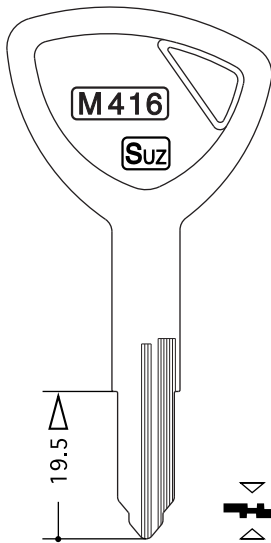

第3版・第4版
Mキーブランクキーカタログ

● M416~M419

第3版・第4版

貼り付けページ

98ページ

M 416

FB