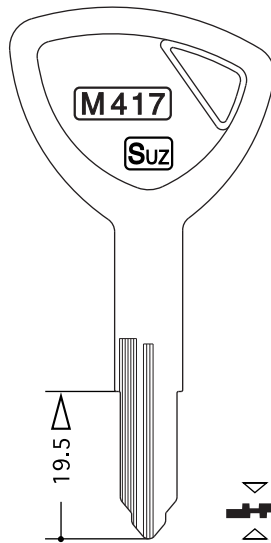

第3版・第4版
Mキーブランクキーカタログ

● M416~M419

第3版・第4版

貼り付けページ

98ページ

M 416

FB

M 417

FB

M 418

FB

⊕ FM422 (他) M422 (MJ)

F_S

■ ストッパー合せ・溝バサミ

⚙ M 417

⊕ FM426 (他) M426 (MJ)

F_S

■ ストッパー合せ・溝バサミ

⚙ M 416

⊕ FM428 (他) M428 (MJ)

F_S

■ ストッパー合せ・溝バサミ

⚙ M 419

M 419

FB

⊕ FM429 (他) M429 (MJ)

F_S

■ ストッパー合せ・溝バサミ

⚙ M 418