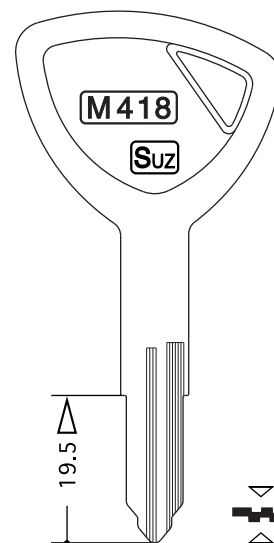

⊕ FM428 (他) M428 (MJ)

F_{KS}

■ ストッパー合せ・溝バサミ

⚙ M 419

M 419

FB