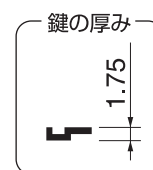

⊕ FH778 (他) H778 (MJ)
⚡ ストッパー合わせ・背バサミ
共通 INB・PLUS・UCHIDA

⊕ FH779 (他) H779 (MJ)
⚡ ストッパー合わせ・背バサミ
共通 INB・PLUS・UCHIDA