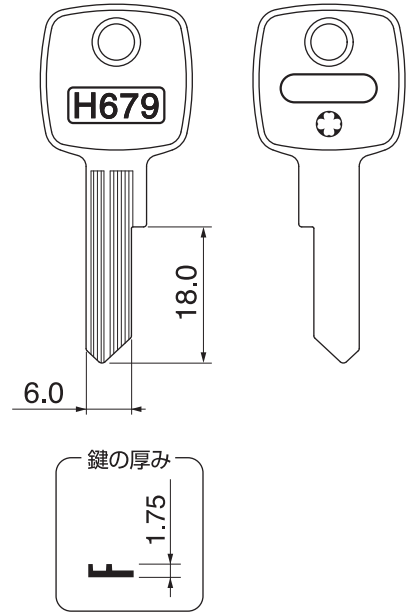

H 679

⊕ FH779 (他) H779 (MJ)
↳ ストッパー合わせ・背バサミ
共通 INB・KOKUYO・UCHIDA

⊕ FH780 (他) H780 (MJ)
↳ ストッパー合わせ・背バサミ
共通 INB・KOKUYO・UCHIDA

⊕ FH781 (他) H781 (MJ)
↳ ストッパー合わせ・背バサミ
共通 INB・KOKUYO・UCHIDA