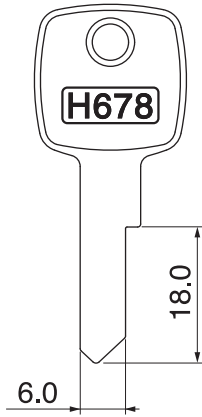

●第4版・第4.01版 H・FH 本文

●H678 ●H679
(FH780) (FH781)

純正メーカー名：イナバ
貼り付けページ

第4版・第4.01版
469 ページ

H 678

純正メーカー名
INB

H 679

純正メーカー名
INB

⊕ FH780 (他) H780 (MJ)
⚡ ストッパー合わせ・背バサミ
共通 KOKUYO・PLUS・UCHIDA

⊕ FH781 (他) H781 (MJ)
⚡ ストッパー合わせ・背バサミ
共通 KOKUYO・PLUS・UCHIDA

●H676 ●H677
(FH778) (FH779)

純正メーカー名：コクヨ
貼り付けページ

第4版・第4.01版
202 ページ

H 676

H 677