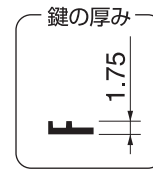

●第4版・第4.01版 H・FH 本文

●H678 ●H679
(FH780) (FH781)

純正メーカー名：イナバ
貼り付けページ

第4版・第4.01版
469 ページ

H 678

純正メーカー名
INB

H 679

純正メーカー名
INB

⊕ FH780 (他) H780 (MJ)
⚡ ストッパー合わせ・背バサミ
共通 KOKUYO・PLUS・UCHIDA

⊕ FH781 (他) H781 (MJ)
⚡ ストッパー合わせ・背バサミ
共通 KOKUYO・PLUS・UCHIDA

●H676 ●H677
(FH778) (FH779)

純正メーカー名：コクヨ
貼り付けページ

第4版・第4.01版
202 ページ

H 676

H 677