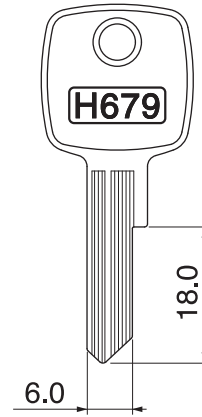

●第4版・第4.01版 H・FH 本文

●H678 ●H679
(FH780) (FH781)

純正メーカー名：イナバ
貼り付けページ

第4版・第4.01版
469 ページ

H 678

純正メーカー名
INB

H 679

純正メーカー名
INB

⊕ FH780 (他) H780 (MJ)
⚡ ストッパー合わせ・背バサミ
共通 KOKUYO・PLUS・UCHIDA

⊕ FH781 (他) H781 (MJ)
⚡ ストッパー合わせ・背バサミ
共通 KOKUYO・PLUS・UCHIDA

●H676 ●H677
(FH778) (FH779)

純正メーカー名：コクヨ
貼り付けページ

第4版・第4.01版
202 ページ

H 676

H 677