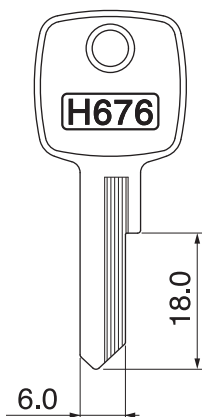

⊕ FH778 (他) H778 (MJ)
⚡ ストッパー合わせ・背バサミ
共通 INB・PLUS・UCHIDA

⊕ FH779 (他) H779 (MJ)
⚡ ストッパー合わせ・背バサミ
共通 INB・PLUS・UCHIDA