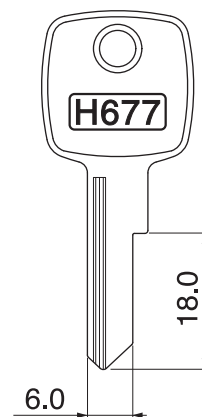

⊕ FH778 (他) H778 (MJ)
⚡ ストッパー合わせ・背バサミ
共通 INB・PLUS・UCHIDA

⊕ FH779 (他) H779 (MJ)
⚡ ストッパー合わせ・背バサミ
共通 INB・PLUS・UCHIDA