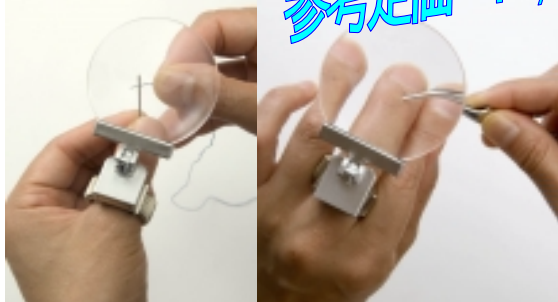

### <指用レンズ RX-8A>

両手を使って細かな作業にとっても便利。

系通し、部品組立、釣りの仕掛け作業等に便利です。

TVで紹介され、人気急騰

倍率：約3.5倍  
アクリルレンズ 約3.5倍。  
レンズ径：約 5.5ミリ径。  
指バンド  
スプリング：ステンレス

サイズ  
レンズ径：約5.5mm  
重さ 約3.1g

参考定価 ¥1,800/@ (税別)