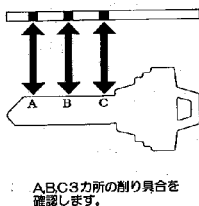

3、今月の ワンポイントアドバイス 「キーマシン整備・調整は大切です」

これから年末にかけて、合鍵の需要が増えます。調子が悪くなる前にキーマシンの整備を！！
キーマシンの状態が悪いと、不良キー作製につながりトラブルの大きな原因となります。

カッター交換して、カッターは良く切れる状態でお使いください。

①

ネジを緩め、カッターカバーを外します。

シリンダーガイドを交換して、微調整の効く良い

状態で使用してください
(ガイドの先端が
磨耗していると
悪い状態です)

・ 左に回すと深くなります。
・ 右に回すと浅くなります。

ABC3カ所の削り具合を確認します。

②

回転止め棒を差し込み、主轴の回転を止めた後、ナットを締めるとカッターを取り外せます。

⑤：ナットをゆるめカッターを外します。

ガイドの調整方法（前後方向のカットの深さ寸法調整）

1. 調整作業前には必ず、スイッチをOFFにしてコンセントを外して下さい。
2. ガイド上部固定ねじを左回転方向へまわし、緩めます。
3. H1.1 3タイプの専用調整キーを前後のバイスにセットして複製の要領でベッドを前へ押し出して、左手でカッターを軽く上下に回転させて④の様に調整して下さい。
4. シリンダーガイド調整ノブを左に回すと深くなり、右に回すと浅くなります。シリンダーガイドの位置を動かしながら、カッターを上下に回転させ削り面に軽く傷(0.05 mm以下)がつく程度の位置を探します。この作業を下図のA、B、Cの三点で行い、それぞれが平均的にバランス良くカッターが当たる位置でガイド上部固定ねじを右回転方向にまわして締めて下さい。

4、新番案内 & お問い合わせの多い合鍵

自転車の合鍵

GSSブランク
F181 SEPA

GSSブランク
A672 GIA

クローバーブランク
CC-1,CC-2,CC-3

GSS ブランク
CY-13

最近お問い合わせの多い合鍵

5、最終番号

お店の在庫と照合してください。

名称	用途	クローバー最終番号	クローバー対応メーカー	GSS最終番号	GSS対応メーカー
Hキー	国産家庭用 [GSS. Hキー]	680	KOKUYO	821	日本フルハーフ
Mキー	国産自動車用 [GSS. Mキー]	422	日本フルハーフ	434	DAIHATSU
CAキー	特殊用途用 [GSS. Aキー]	97	PLUS	A 672	GIA
Gキー	外国車用 [GSS. Kキー]	171	CHRYSLER	K 243	KYMCO
Rキー	舶来家庭用 [GSS. Sキー]	158	ASSA	S 154	HAFELE
Fキー	板鍵用 [GSS. Fキー]			F 181	SEPA
Cキー	ディンプル用 [GSS. Fキー]	66	KABA /mirastar	F 181	SEPA
CFキー	ディンプル用 [GSS. Fキー]	3	TAJIMA	F 181	SEPA
CCキー	自転車用 [GSS. CYキー]	3	BRIDGESTONE	CY 13	GORIN
CDキー	特殊用途用 [GSS. Aキー]	30	GODZILLA		
SPキー	プラスチックヘッド車用	66	TOYOTA		
SSキー	プラスチックヘッド車用内・外溝	27	BMW		
EXキー	別注 キー (特殊)	16	TOYOTA		
TPキー	トランスポンダーキー (EH含)	35	YAMAHA		

大人気
犬・猫
キーカバー