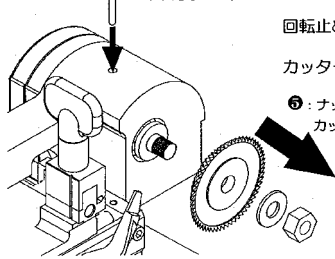

**状態で使用してください**  
**(ガイドの先端が**  
**磨耗していると**  
**悪い状態です)**

・ 左に回すと深くなります。  
・ 右に回すと浅くなります。

ABC3カ所の削り具合を確認します。

②

回転止め棒を差し込み、主轴の回転を止めた後、ナットを締めるとカッターを取り外せます。

⑤：ナットをゆるめカッターを外します。

**ガイドの調整方法（前後方向のカットの深さ寸法調整）**

- 調整作業前には必ず、スイッチをOFFにしてコンセントを外して下さい。
- ガイド上部固定ねじを左回転方向へまわし、緩めます。
- H1.1 3タイプの専用調整キーを前後のバイスにセットして複製の要領でベッドを前へ押し出して、左手でカッターを軽く上下に回転させて④の様に調整して下さい。
- シリンダーガイド調整ノブを左に回すと深くなり、右に回すと浅くなります。シリンダーガイドの位置を動かしながら、カッターを上下に回転させ削り面に軽く傷(0.05 mm以下)がつく程度の位置を探します。この作業を下図のA、B、Cの三点で行い、それぞれが平均的にバランス良くカッターが当たる位置でガイド上部固定ねじを右回転方向にまわして締めて下さい。