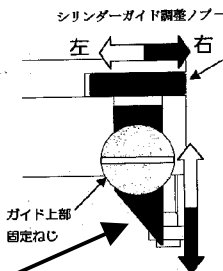

・ 左に回すと深くなります。
・ 右に回すと浅くなります。