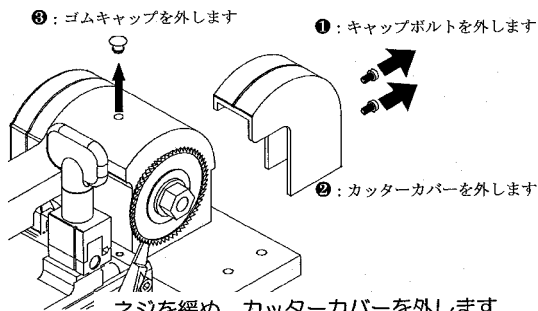

3、今月の ワンポイントアドバイス 「キーマシン整備・調整は大切です」

これから年末にかけて、合鍵の需要が増えます。調子が悪くなる前にキーマシンの整備を！！
キーマシンの状態が悪いと、不良キー作製につながりトラブルの大きな原因となります。

カッター交換して、カッターは良く切れる状態でお使いください。

①

ネジを緩め、カッターカバーを外します。

シリンダーガイドを交換して、微調整の効く良い

状態で使用してください
(ガイドの先端が
磨耗していると
悪い状態です)