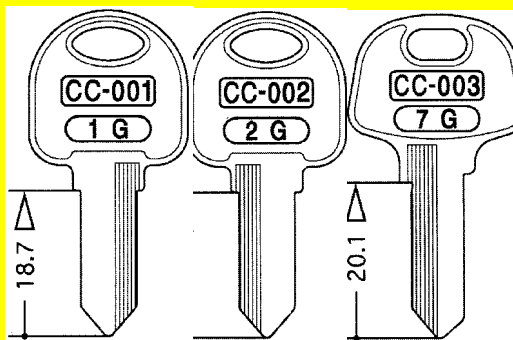

4、新番案内 & お問い合わせの多い合鍵

自転車の合鍵

GSSブランク
F181 SEPA

GSSブランク
A672 GIA

クローバーブランク
CC-1,CC-2,CC-3

GSS ブランク
CY-13

最近お問い合わせの多い合鍵

5、最終番号

お店の在庫と照合してください。

名称	用途	クローバー最終番号	クローバー対応メーカー	GSS最終番号	GSS対応メーカー
Hキー	国産家庭用 [GSS. Hキー]	680	KOKUYO	821	日本フルハーフ
Mキー	国産自動車用 [GSS. Mキー]	422	日本フルハーフ	434	DAIHATSU
CAキー	特殊用途用 [GSS. Aキー]	97	PLUS	A 672	GIA
Gキー	外国車用 [GSS. Kキー]	171	CHRYSLER	K 243	KYMCO
Rキー	舶来家庭用 [GSS. Sキー]	158	ASSA	S 154	HAFELE
Fキー	板鍵用 [GSS. Fキー]			F 181	SEPA
Cキー	ディンプル用 [GSS. Fキー]	66	KABA /mirastar	F 181	SEPA
CFキー	ディンプル用 [GSS. Fキー]	3	TAJIMA	F 181	SEPA
CCキー	自転車用 [GSS. CYキー]	3	BRIDGESTONE	CY 13	GORIN
CDキー	特殊用途用 [GSS. Aキー]	30	GODZILLA		
SPキー	プラスチックヘッド車用	66	TOYOTA		
SSキー	プラスチックヘッド車用内・外溝	27	BMW		
EXキー	別注 キー (特殊)	16	TOYOTA		
TPキー	トランスポンダーキー (EH含)	35	YAMAHA		

大人気
犬・猫
キーカバー