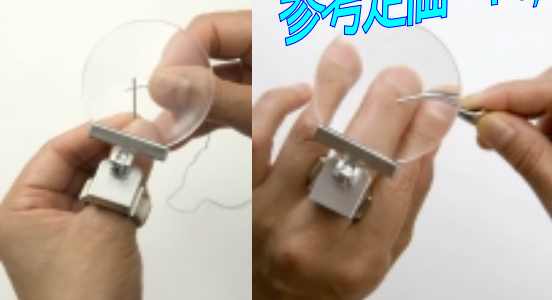

### <指用レンズ RX-8A>

両手を使って細かな作業にとっても便利。糸通し、部品組立、釣りの仕掛け作業等に便利です。

TVで紹介され 人気急騰

倍率：約3.5倍  
アクリルレンズ 約3.5倍。  
レンズ径：約 5.5ミリ径。  
指バンド  
スプリング：ステンレス

サイズ  
レンズ径：約5.5mm  
重さ 約3.1g

参考定価 ¥1,800/@ (税別)

### <放射線チェッカー> 空間放射線量測定用

累積/現在の放射線量を測定

- \* どなたでも扱いやすい簡単操作
- \* 持ち運びしやすい小型軽量タイプ
- \* ストラップ取付穴付き

\* 動植物(肉野菜等)、食品等の放射線量は測定できません。コンパクトサイズで様々なシーンに利用できます