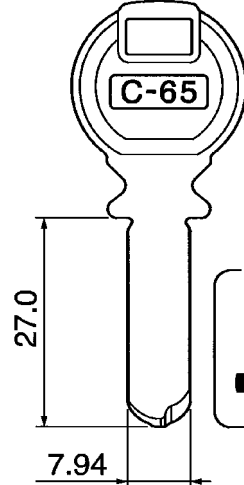

26日(金)9:30～17:00 バイヤーズ・一般デー

27日(土)9:30～16:00 一般PRデー

(株)クロバーセンター ブースNo.5030

5、新番案内

GSS ブランク
H820 日本フルハーフ
H821 日本フルハーフ

GSS ブランク
A670 COW
GSS ブランク
A671 COW

クロバーブランク
C65 KABA/kabastar
GSS PD-6

クロバーブランク
C66 KABA/mirastar
GSS PD-7