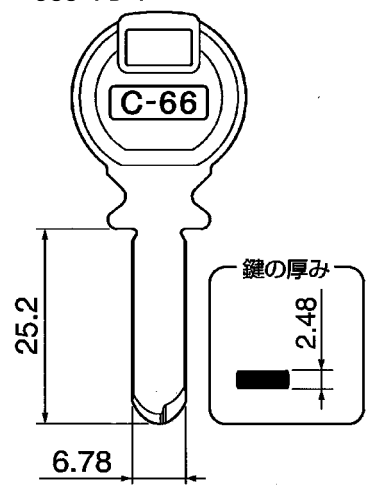

26日(金)9:30～17:00 バイヤーズ・一般デー

27日(土)9:30～16:00 一般PRデー

(株)クロバーセンター ブースNo.5030

5、新番案内

GSS ブランク
H820 日本フルハーフ
H821 日本フルハーフ

GSS ブランク
A670 COW
GSS ブランク
A671 COW

クロバーブランク
C65 KABA/kabastar
GSS PD-6

クロバーブランク
C66 KABA/mirastar
GSS PD-7